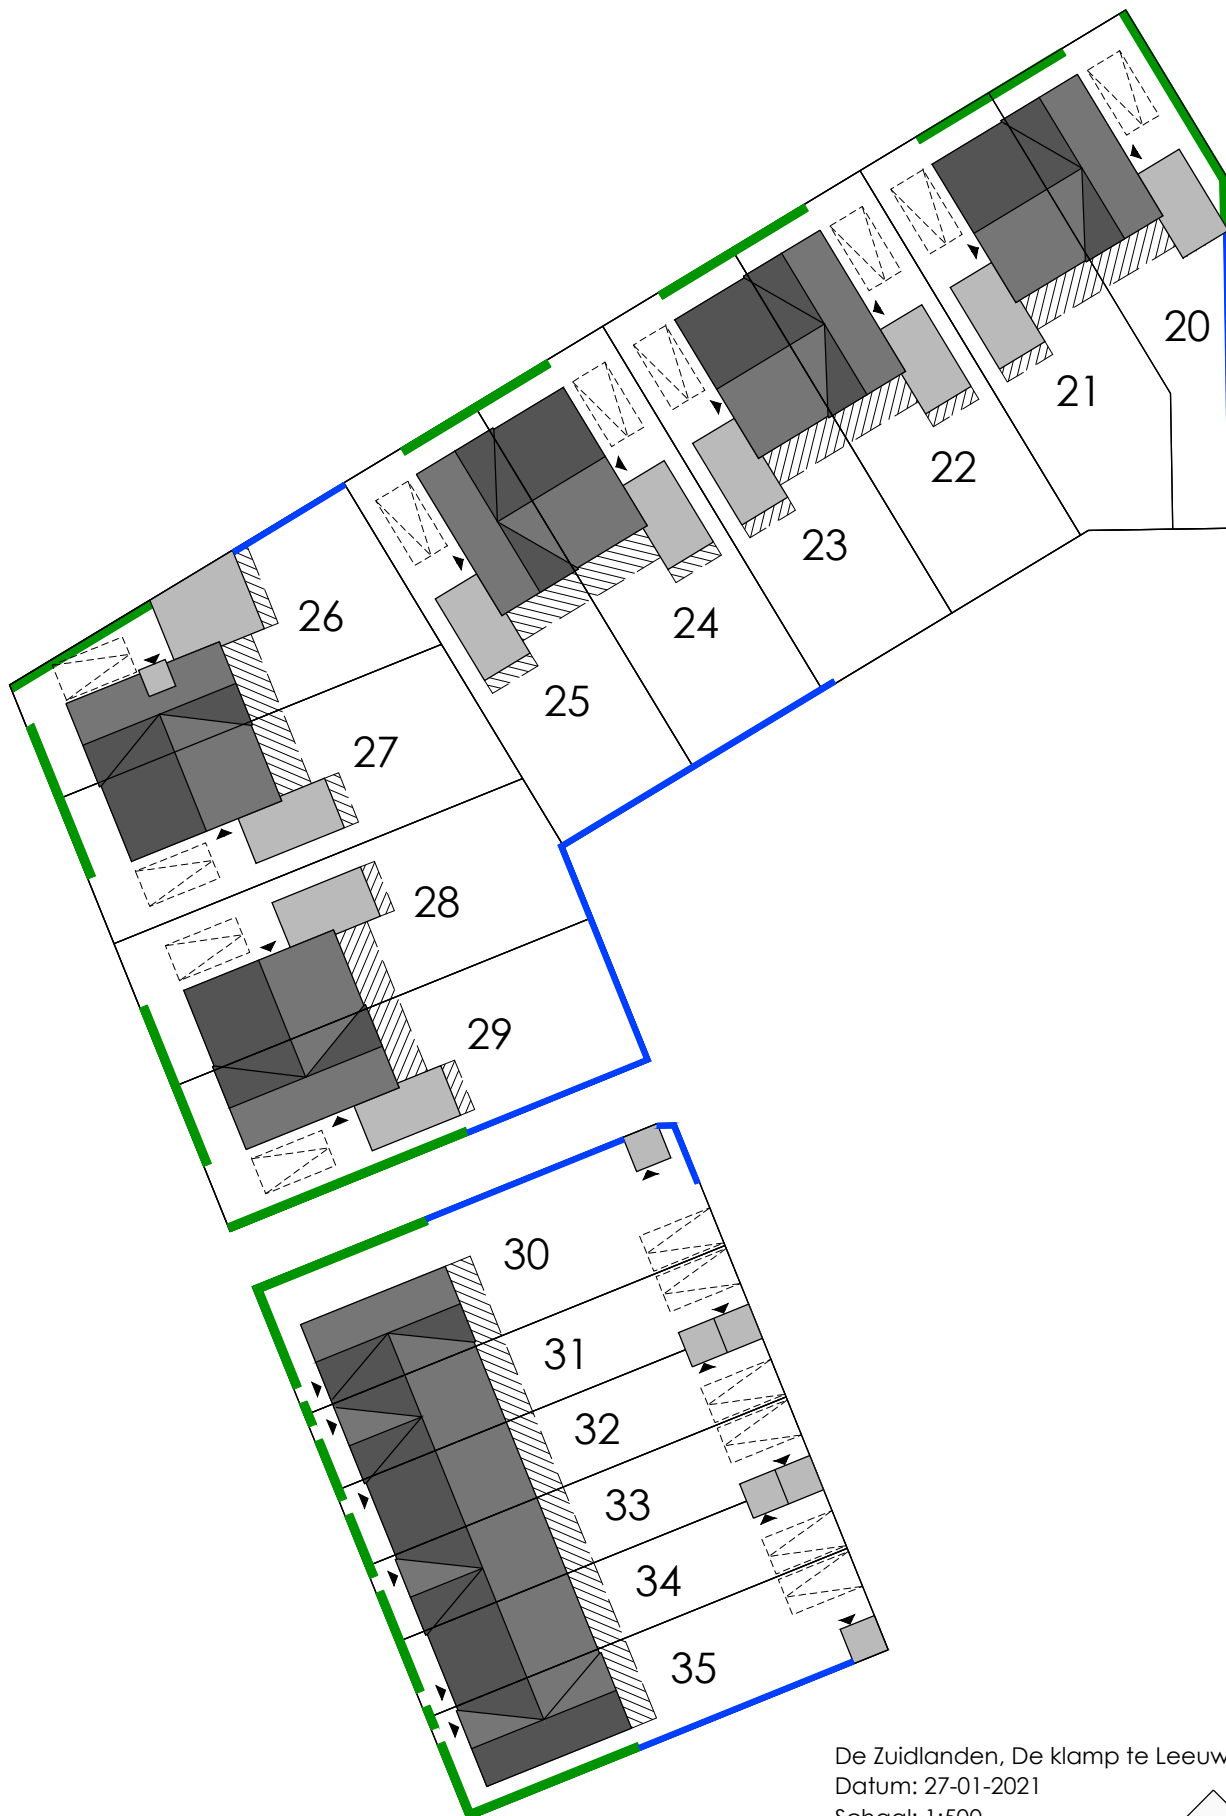

De Zuidlanden, De klamp te Leeuwarden

Datum: 27-01-2021

Schaal: 1:500

Renvooi:

 = Haag +600mm

 = Metalen hekwerk +1800mm met hedera

 = Parkeerplaats op eigen terrein

 = Entree woning / tuinberging

99 = Bouwnummer

 = Optionele uitbreiding

De Zuidlanden, De klamp te Leeuwarden

Datum: 27-01-2021

Schaal: 1:500

Renvooi:

— = Haag +600mm

— = Metalen hekwerk +1800mm met hедера

▭ = Parkeerplaats op eigen terrein

▶ = Entree woning / tuinberging

99 = Bouwnummer

▨ = Optionele uitbreiding